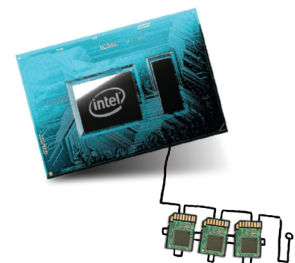

NEJVYŠŠÍ VÝKON KDYKOLI K DISPOZICI

Nový Surface Pro 7 vždy poskytuje výkon, jaký vaše firma potřebuje pro používání nepostradatelných obchodních aplikací, a podporuje tak rychlejší multitasking a lepší grafiku. Nejnovější procesor Intel® Core™ 10.

generace zajišťuje nejvyšší výkon a celodenní výdrž baterie.¹ Technologie jako Instant On, rychlé nabíjení a vylepšený úsporný režim vám umožní vrátit se okamžitě k práci.