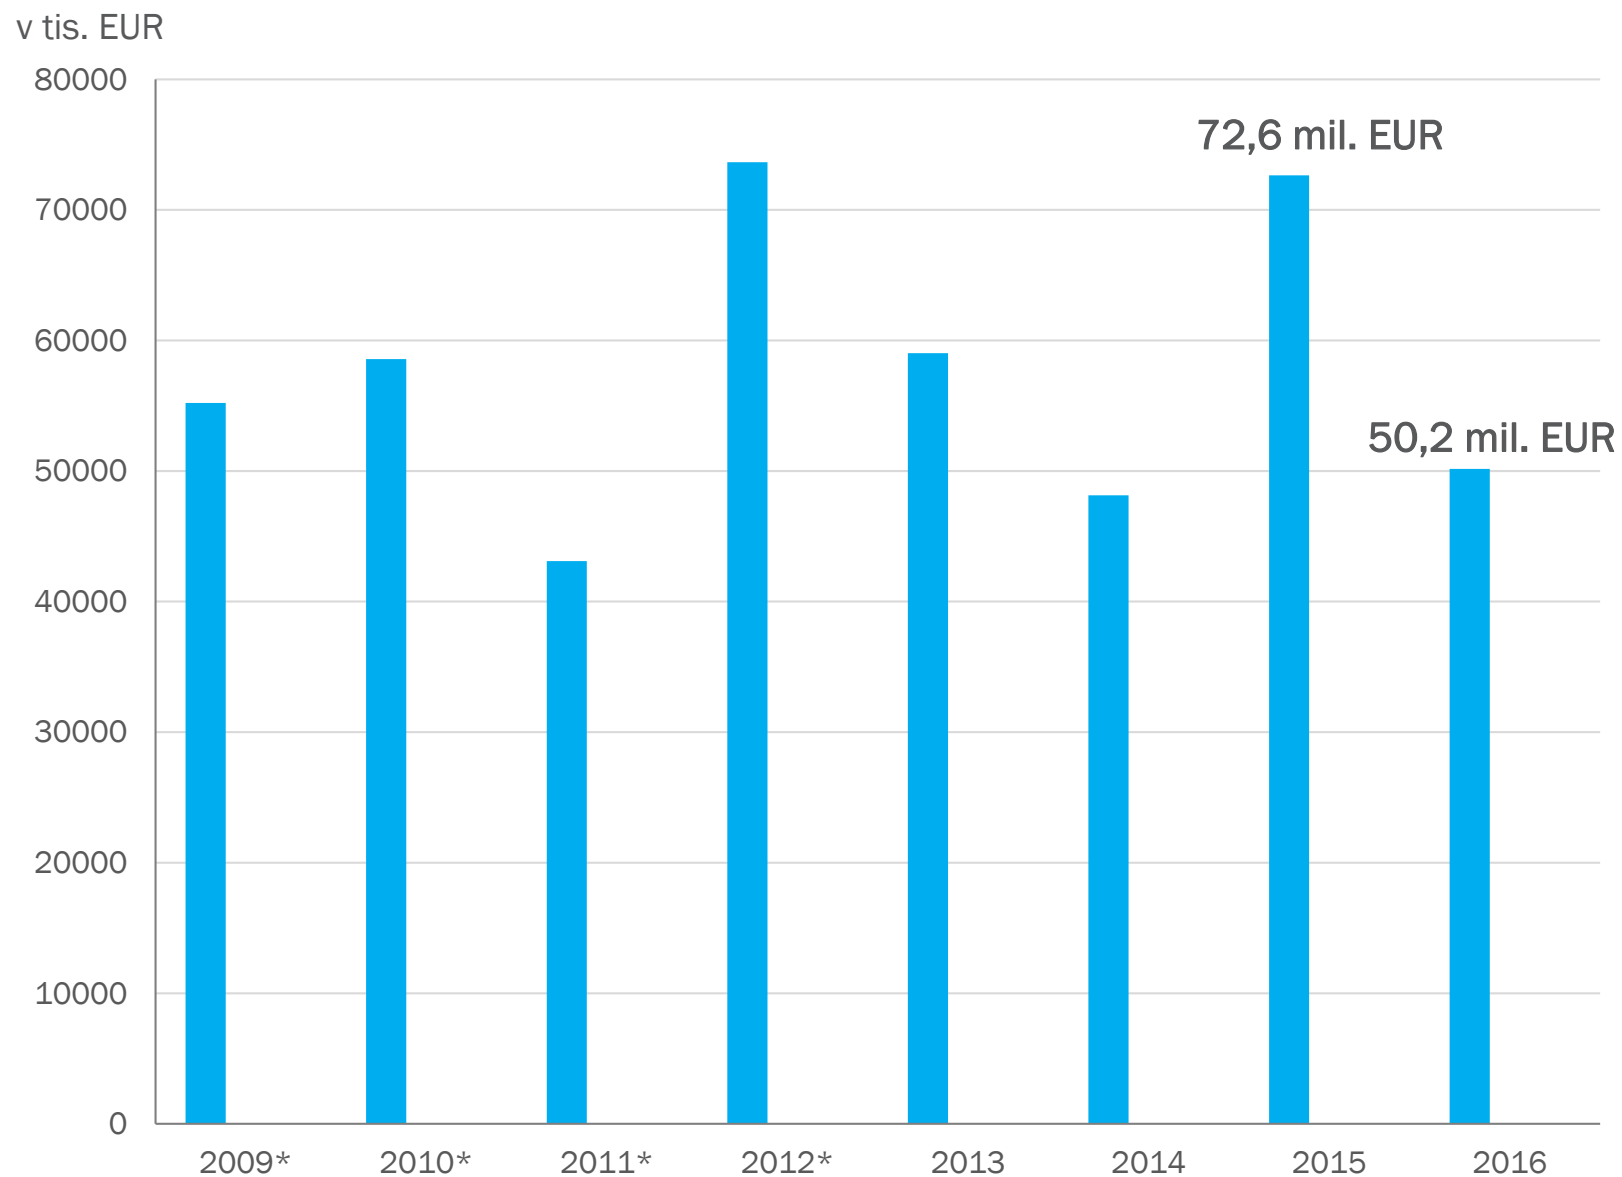

SOITRON SK – VÝVOJ TRŽIEB

* Tržby Soitron, a.s. (od r. 2013 Soitron, s.r.o.)