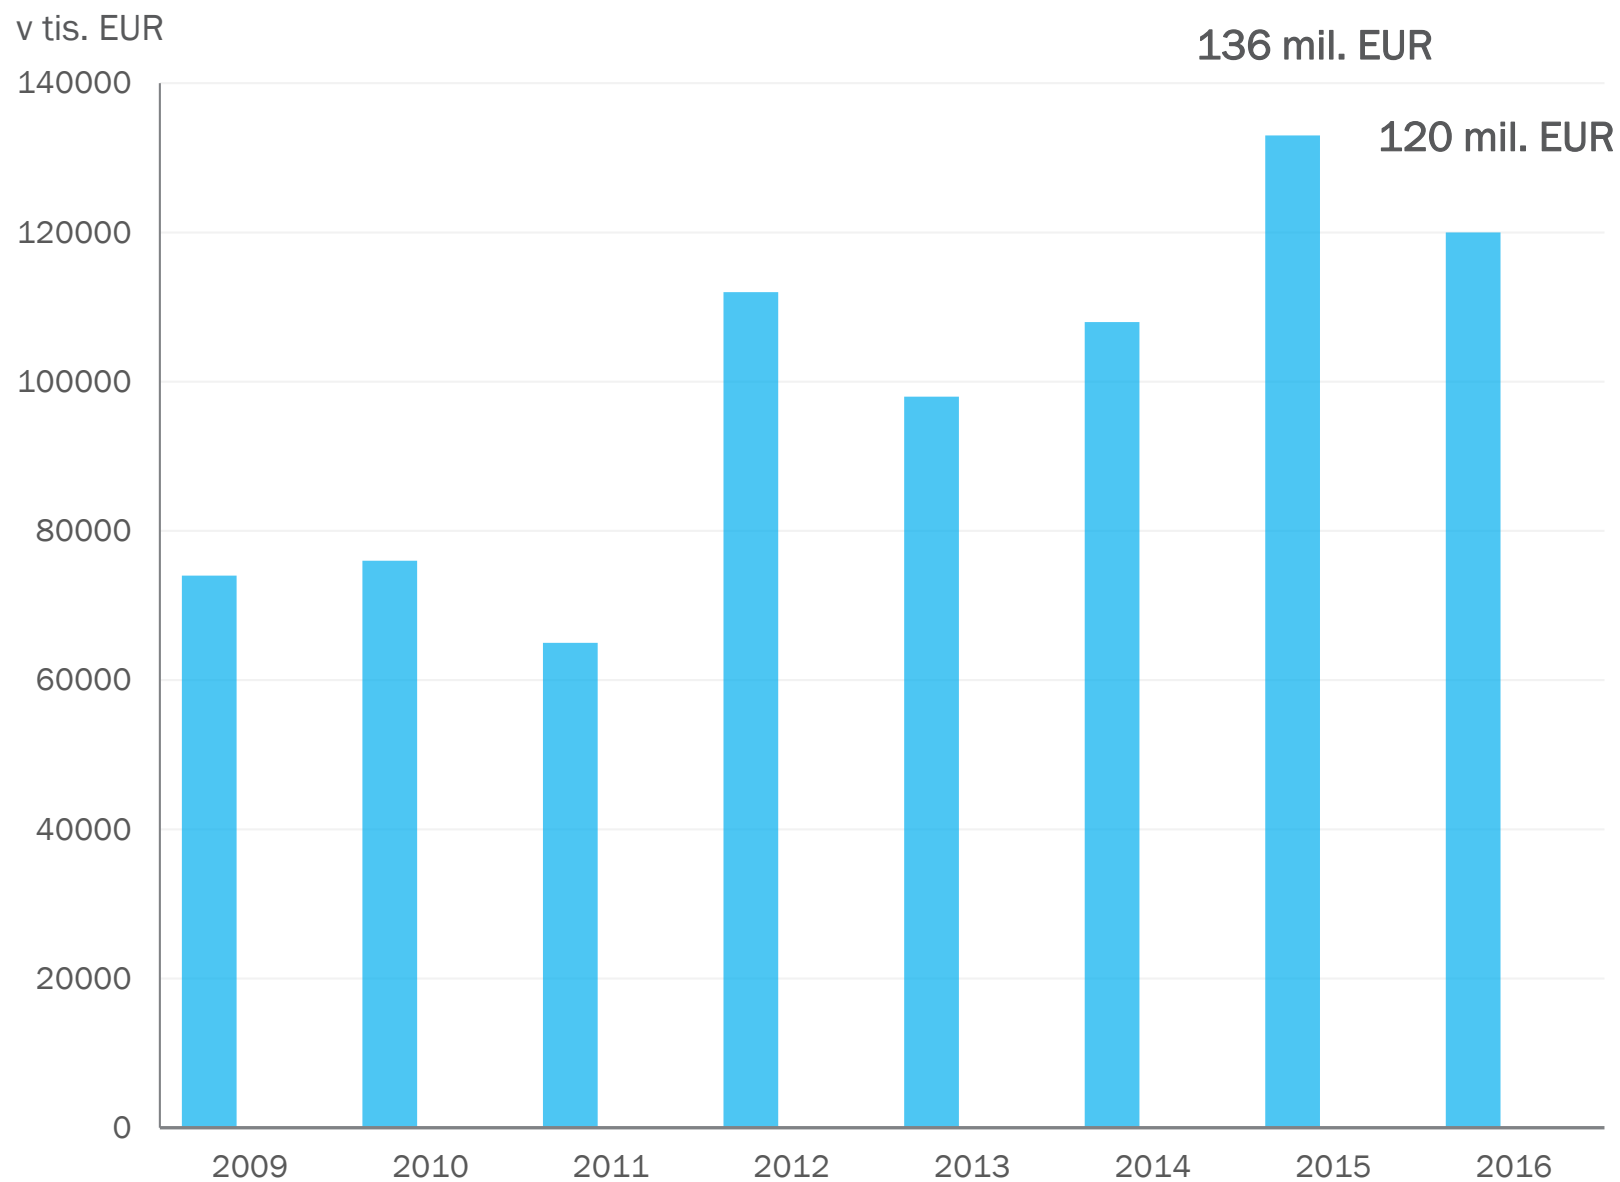

SOITRON GROUP, SE - VÝVOJ TRŽÍEB